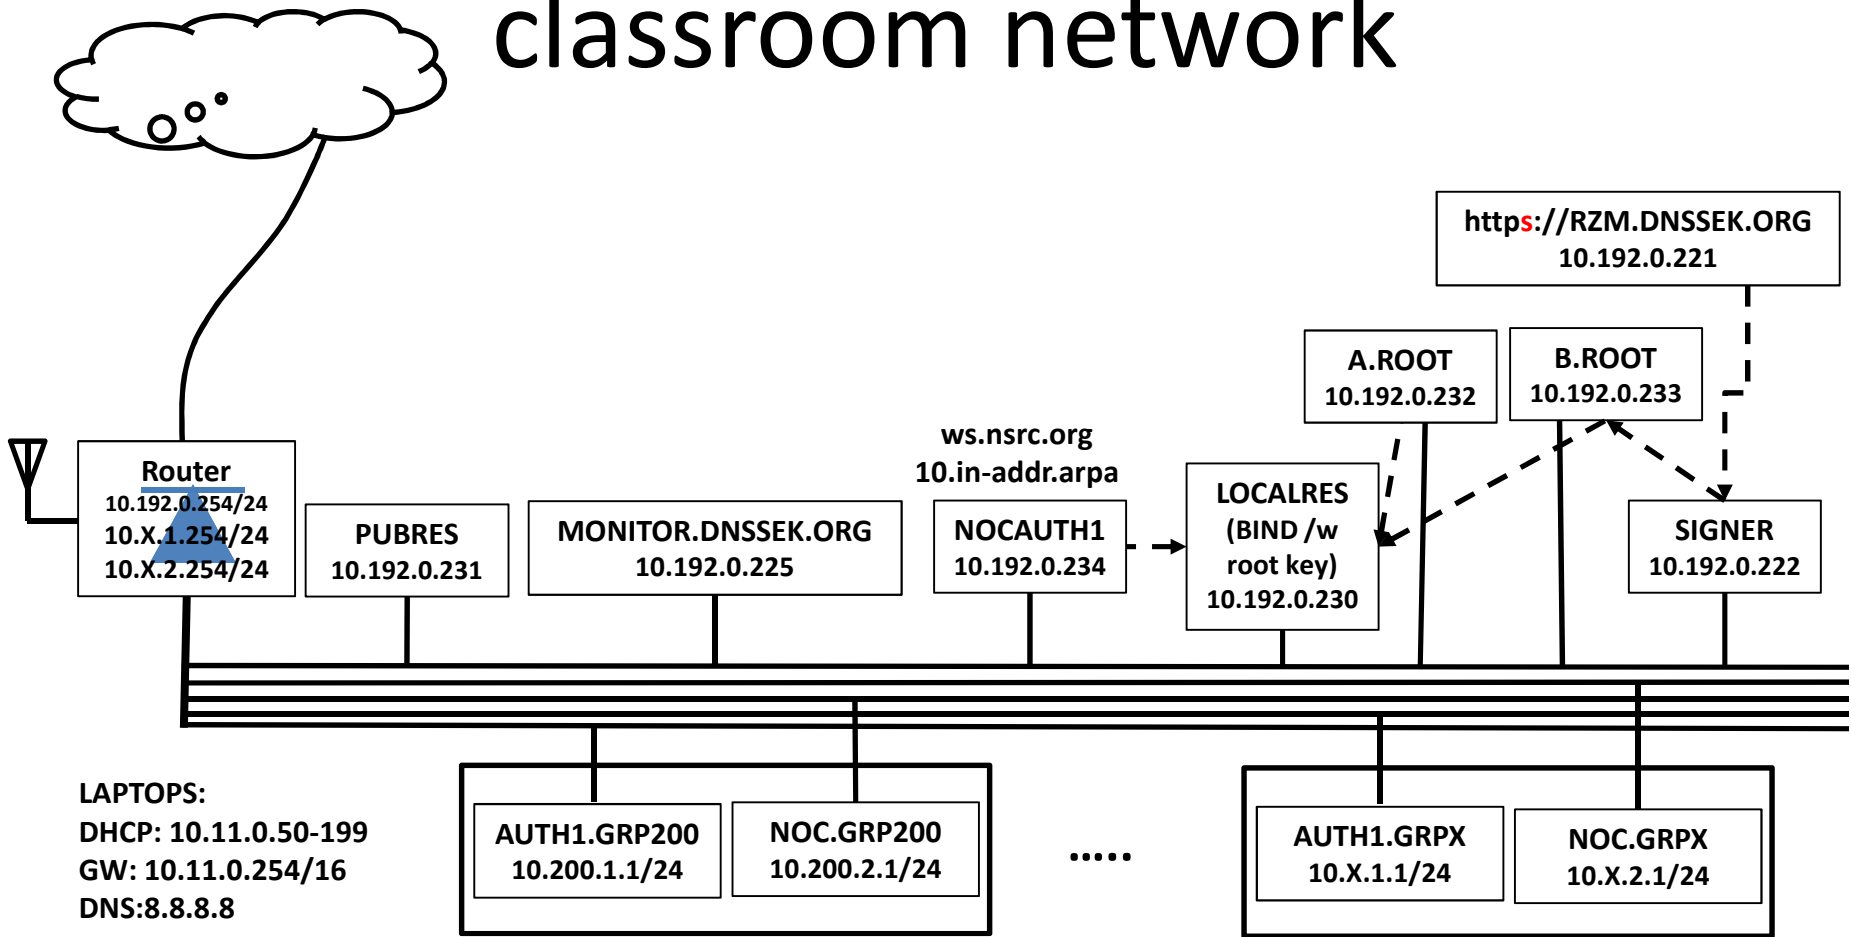

classroom network

LAPTOPS:
DHCP: 10.11.0.50-199
GW: 10.11.0.254/16
DNS:8.8.8.8

SSID: HELGA

Login: tldadmin
Pass: tldadmin!