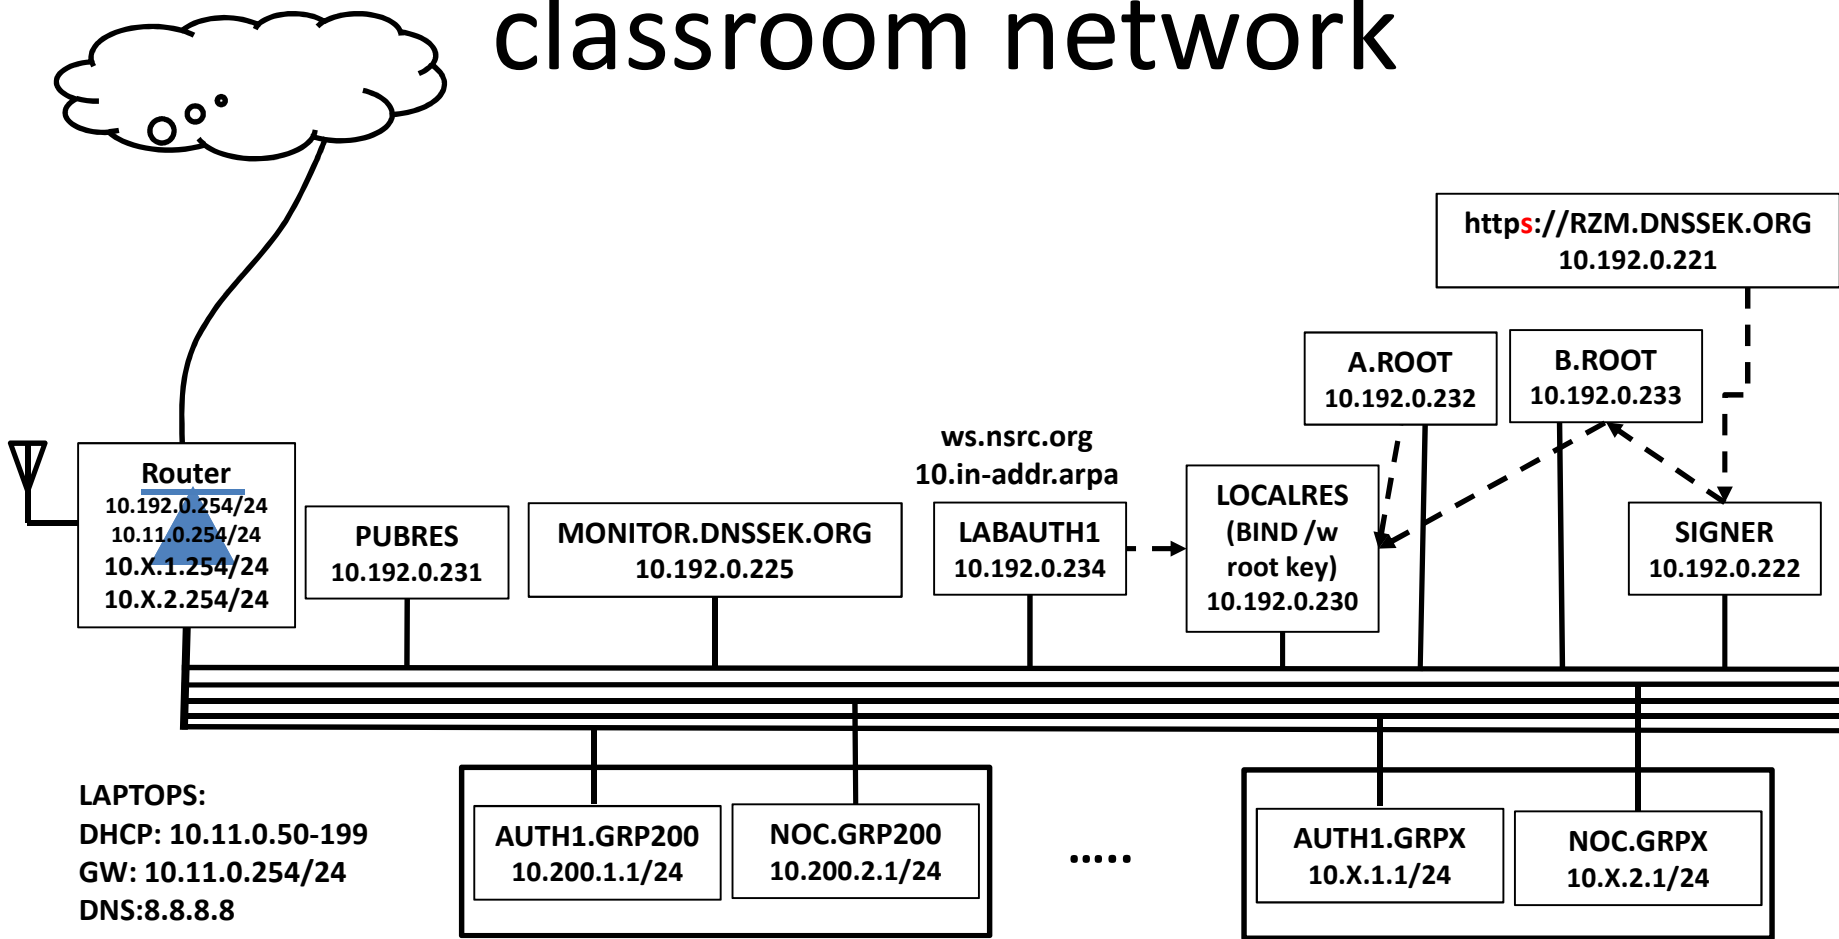

# classroom network

LAPTOPS:  
DHCP: 10.11.0.50-199  
GW: 10.11.0.254/24  
DNS:8.8.8.8

SSID: DNSSEC

Login: tldadmin  
Pass: tldadmin!